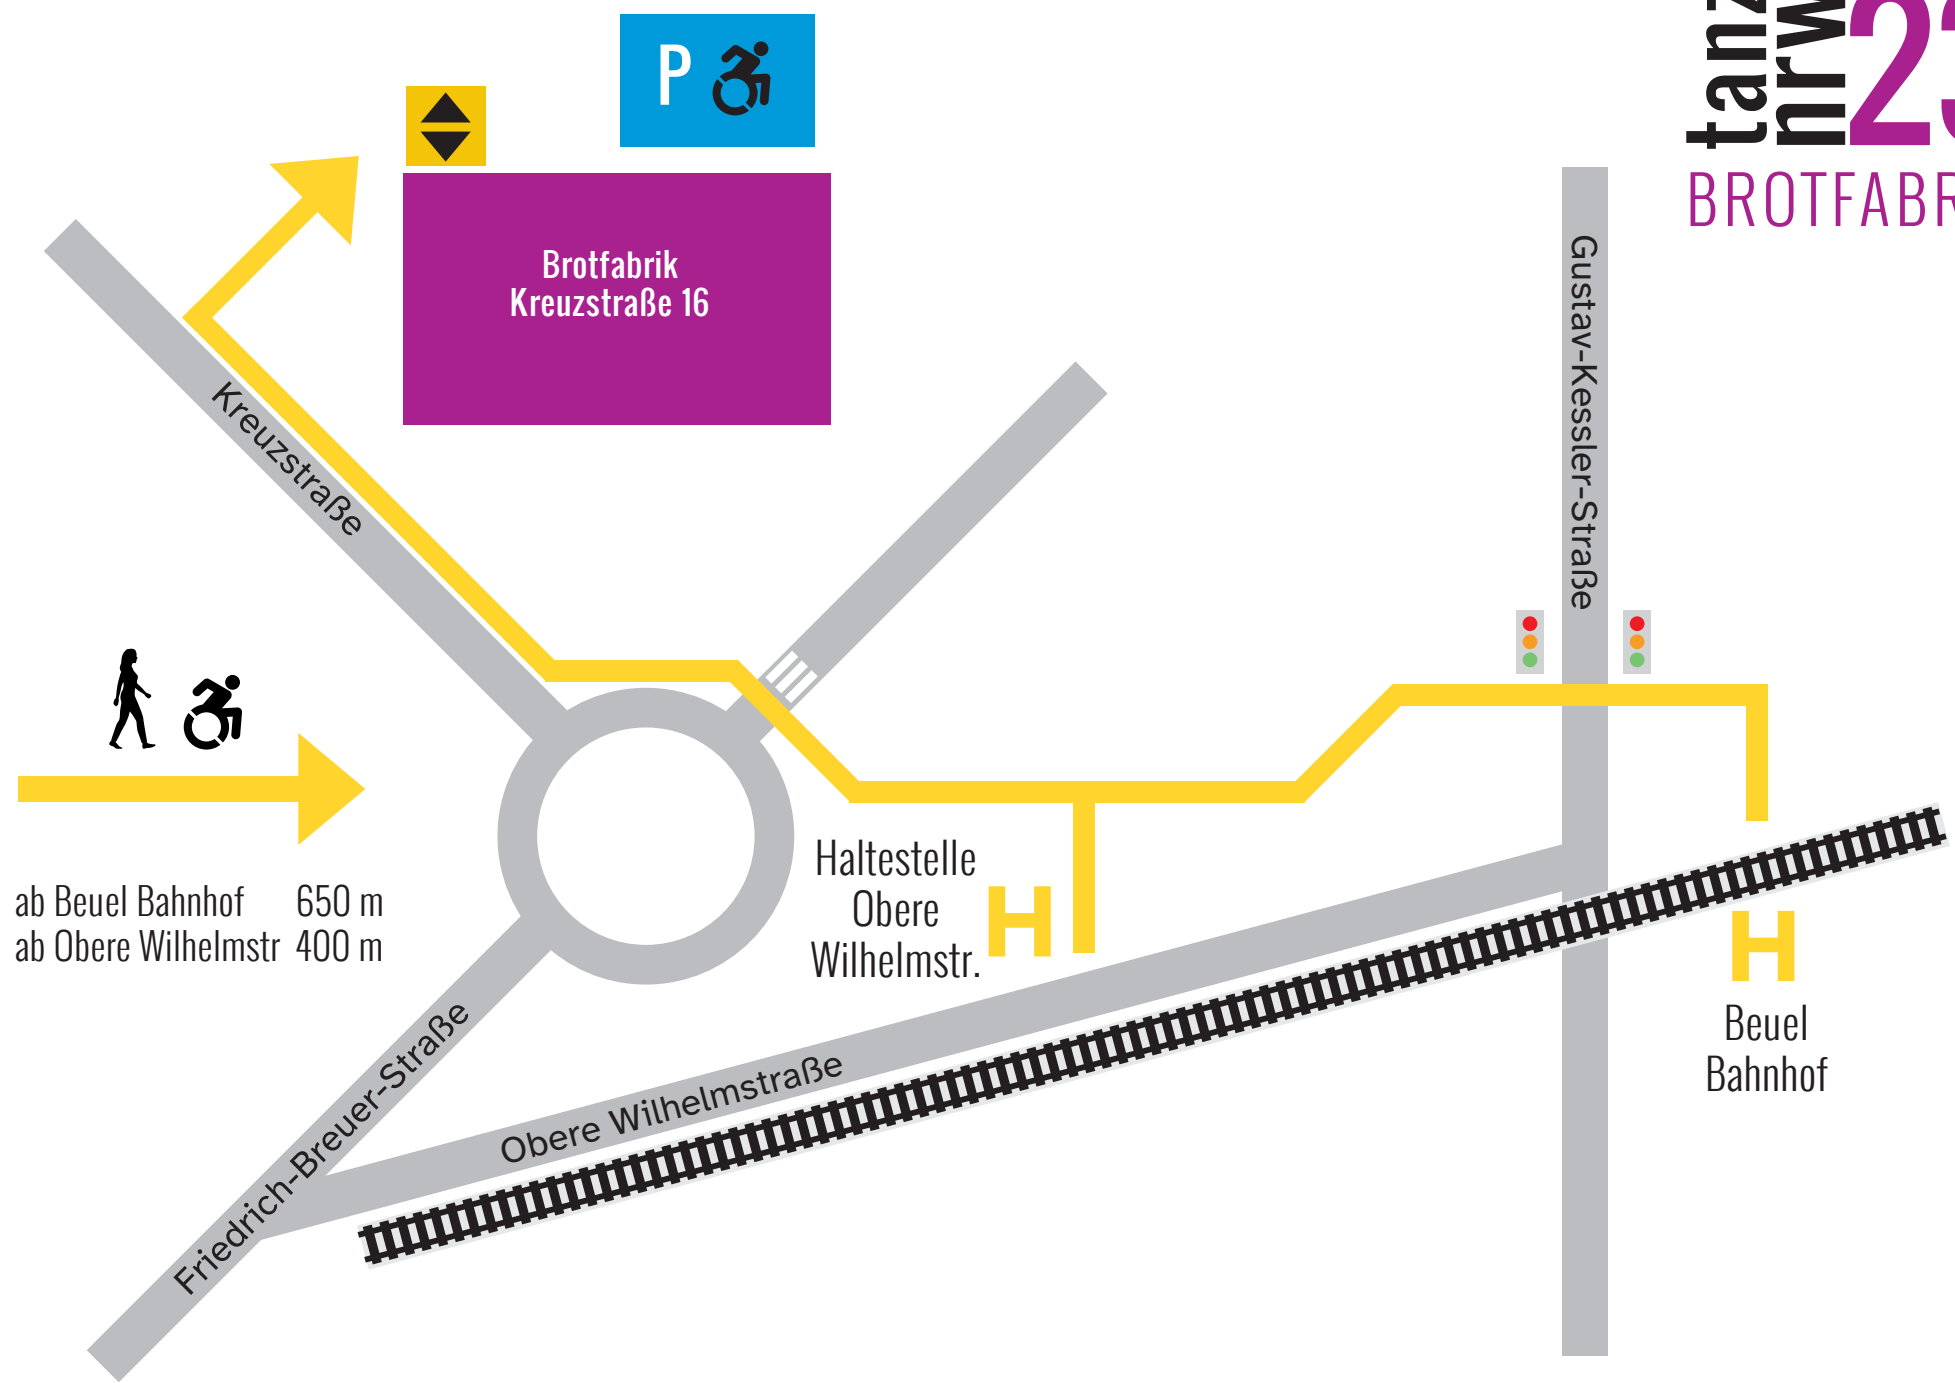

# tanz nrw 23 BROTFABRIK

Brotfabrik  
Kreuzstraße 16

Kreuzstraße

Gustav-Kessler-Straße

ab Beuel Bahnhof 650 m  
ab Obere Wilhelmstr 400 m

Haltestelle  
Obere  
Wilhelmstr.

Beuel  
Bahnhof

Friedrich-Breuer-Straße

Obere Wilhelmstraße